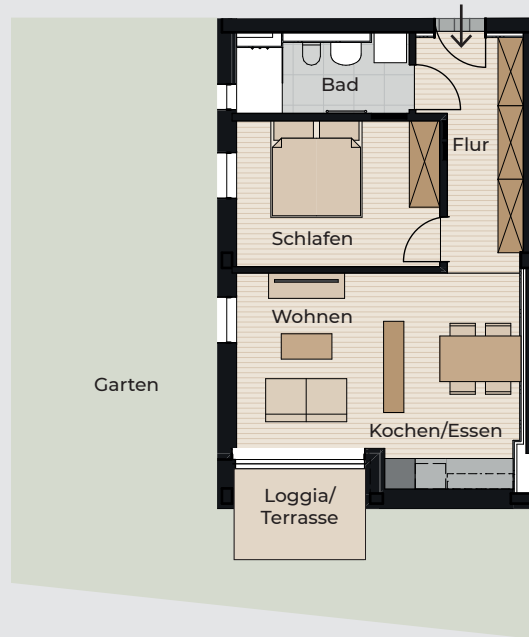

Wohnung 01

Haus A - Erdgeschoss

**2 Zimmer mit Garten
und Terrasse**

Wohnfläche

Erdgeschoss

Kochen / Essen / Wohnen	22,34 m ²
Schlafen	11,59 m ²
Bad	4,52 m ²
Eingang / Flur / Garderobe	7,90 m ²

Summe	46,35 m²
Terrasse / Loggia (1/2)	2,57 m ²

EG - Wohnfläche netto gesamt	ca. 48,92 m²
Abstellraum im Untergeschoss	4,25 m ²

Gesamtfläche der Wohnung inkl. Abstellraum	53,17 m²
---	----------------------------

Wohnraum in

Wirlings

www.allgaeu-heimat.de

Allgäu Heimat
Bauprojekte GmbH

Erdgeschoss - Etagenansicht