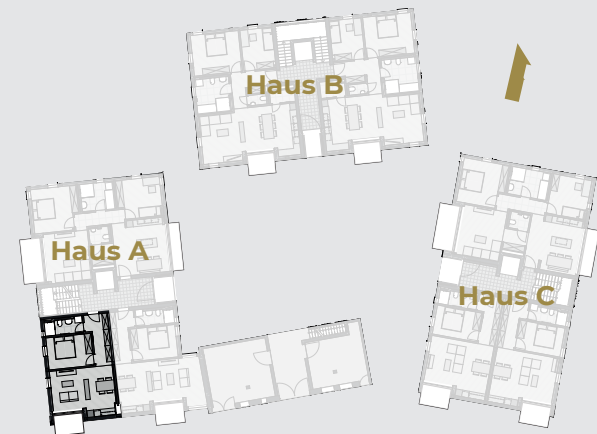

Wohnung 01

Haus A - Erdgeschoss

**2 Zimmer mit Garten
und Terrasse**

Wohnfläche

Erdgeschoss

Kochen / Essen / Wohnen	22,34 m ²
Schlafen	11,59 m ²
Bad	4,52 m ²
Eingang / Flur / Garderobe	7,90 m ²

Summe	46,35 m²
Terrasse / Loggia (1/2)	2,57 m ²

EG - Wohnfläche netto gesamt	ca. 48,92 m²
Abstellraum im Untergeschoss	4,25 m ²

Gesamtfläche der Wohnung inkl. Abstellraum	53,17 m²
---	----------------------------

Wohnraum in

Wirlings

www.allgaeu-heimat.de

Allgäu Heimat
Bauprojekte GmbH

Erdgeschoss - Etagenansicht