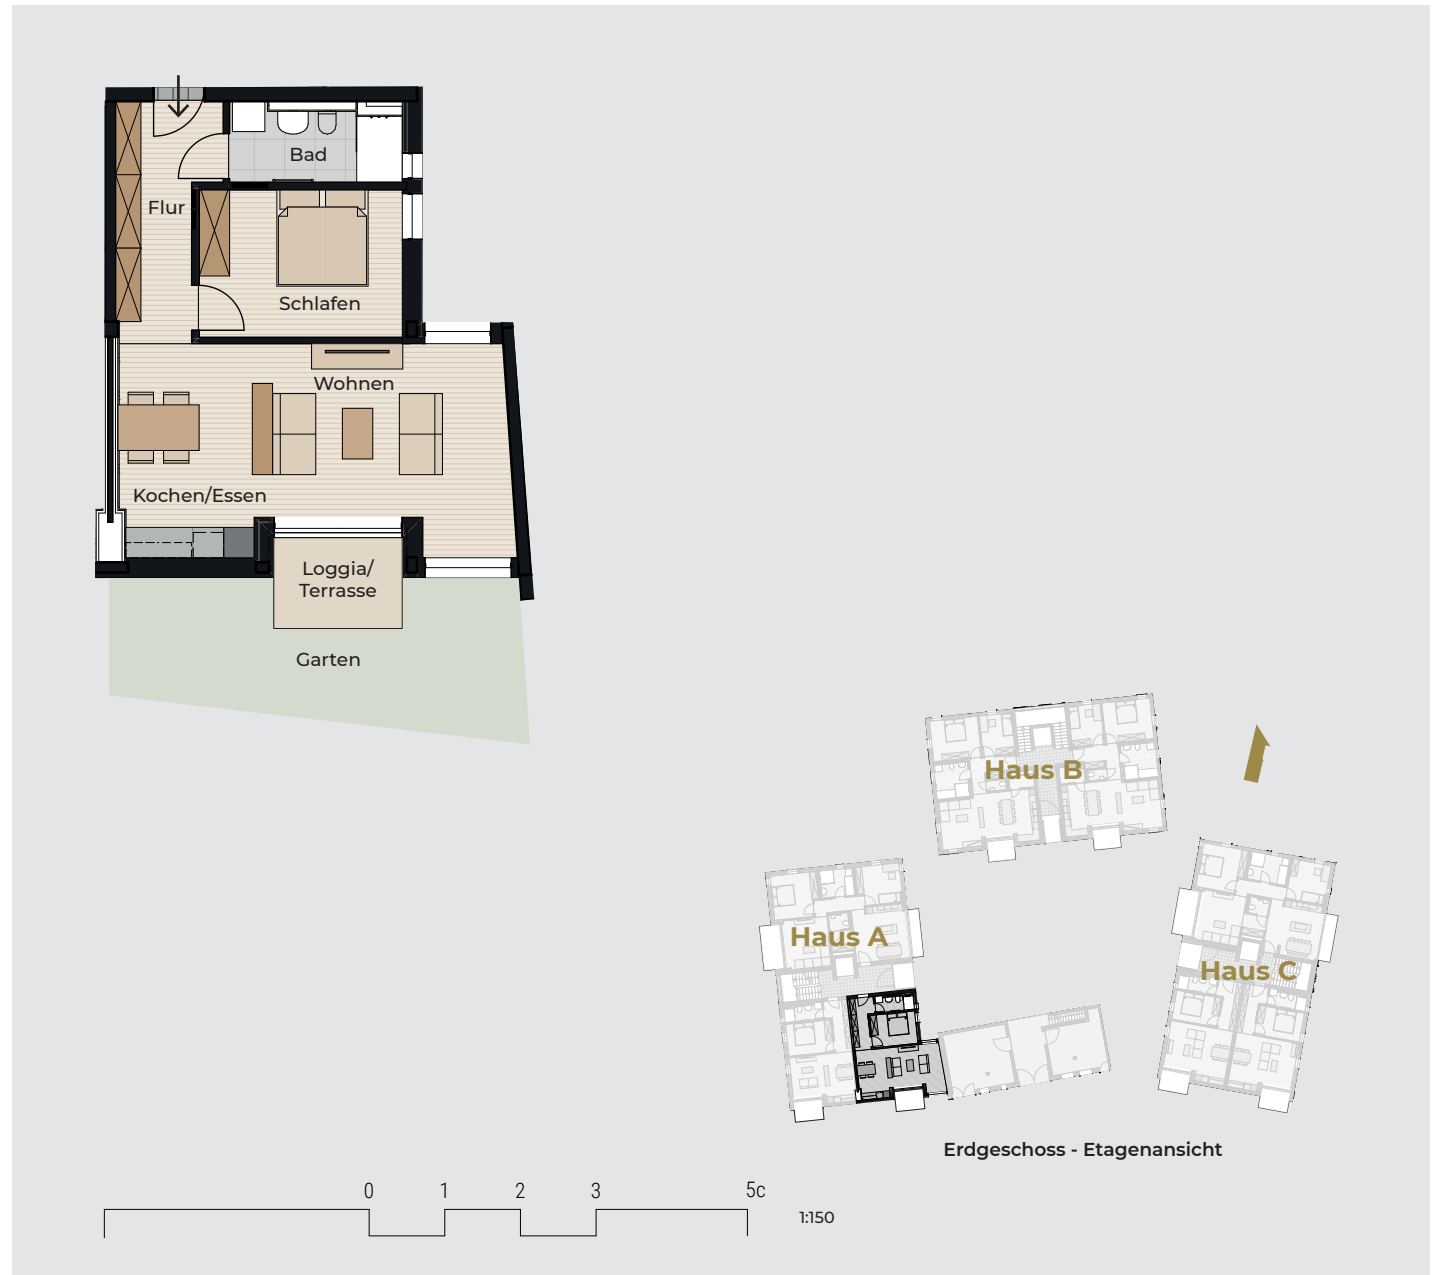

Wohnung 02

Haus A - Erdgeschoss

**2 Zimmer mit Garten
und Terrasse**

Wohnfläche

Erdgeschoss

Kochen / Essen / Wohnen	30,69 m²
Schlafen	11,73 m²
Bad	4,52 m²
Eingang / Flur / Garderobe	7,90 m²

Summe	54,84 m²
Terrasse / Loggia (1/2)	2,50 m²

EG - Wohnfläche netto gesamt	ca. 57,34 m²
Abstellraum im Untergeschoss	4,25 m²

Gesamtfläche der Wohnung inkl. Abstellraum	61,59 m²

Wohnraum in

Wirlings

www.allgaeu-heimat.de

Allgäu Heimat
Bauprojekte GmbH