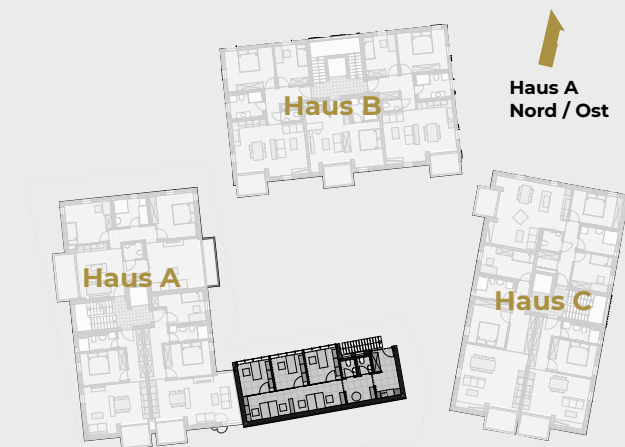

Coworking

Haus A - 1. Obergeschoss

**Coworking mit Büroraum,
Einzelbüros, und Teeküche**

Wohnfläche

Erstes Obergeschoss

Besprechung	5,86 m ²
Büroraum	20,03 m ²
Büro 1	11,43 m ²
Büro 2	11,46 m ²
Büro 3	11,43 m ²
Eingang / Garderobe	3,78 m ²
Teeküche	4,97 m ²
WC - D	1,94 m ²
WC - H	2,32 m ²

Gesamtfläche Coworking 73,22 m²

Allgäu Heimat
Bauprojekte GmbH

Erstes Obergeschoss - Etageansicht

Wohnraum in

Wirlings

www.allgaeu-heimat.de