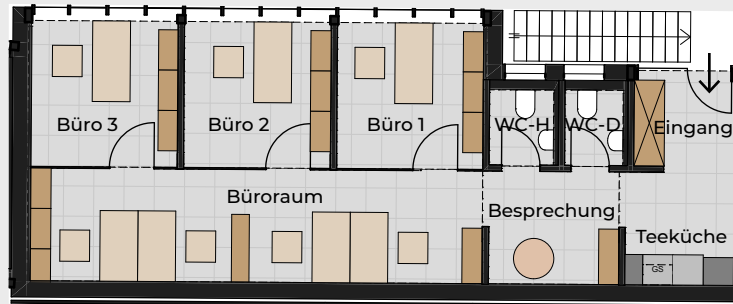

Coworking

Haus A - 1. Obergeschoss

**Coworking mit Büroraum,
Einzelbüros, und Teeküche**

Wohnfläche

Erstes Obergeschoss

Besprechung	5,86 m ²
Büroraum	20,03 m ²
Büro 1	11,43 m ²
Büro 2	11,46 m ²
Büro 3	11,43 m ²
Eingang / Garderobe	3,78 m ²
Teeküche	4,97 m ²
WC - D	1,94 m ²
WC - H	2,32 m ²

Gesamtfläche Coworking 73,22 m²

Allgäu Heimat
Bauprojekte GmbH

Erstes Obergeschoss - Etageansicht

Wohnraum in

Wirlings

www.allgaeu-heimat.de